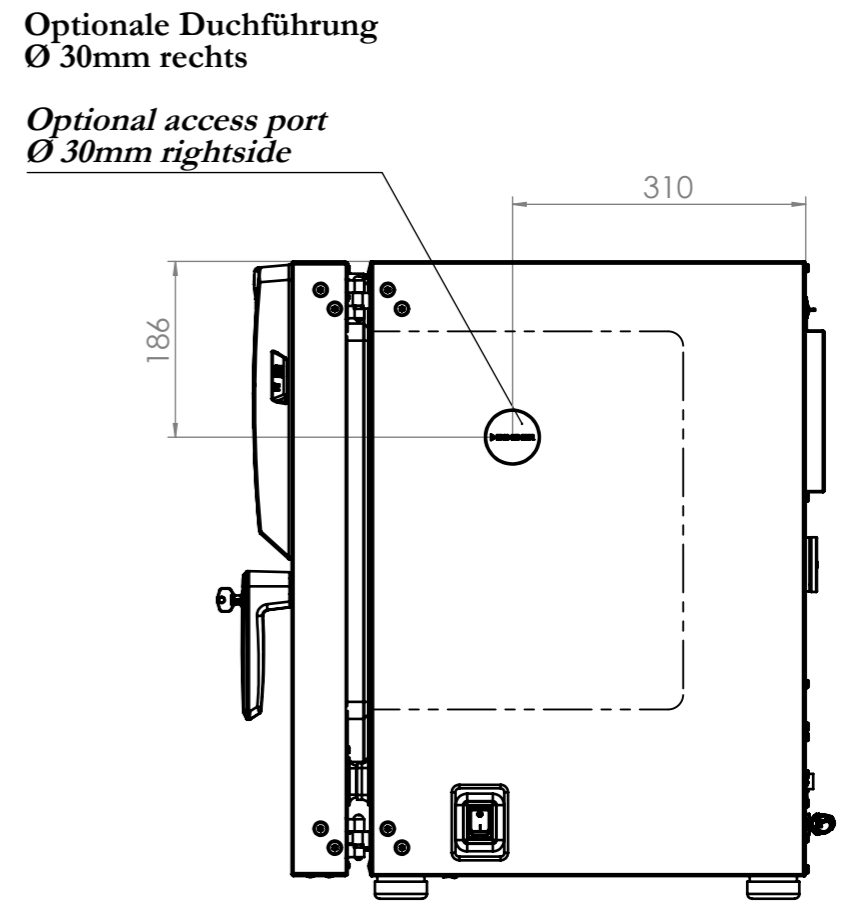

© Binder GmbH 2017 Diese Zeichnung ist urheberrechtlich geschützt. Alle Rechte vorbehalten.

Innenkessel  
inner chamber

**BINDER** Im Mittleren Ösch 5  
78532 Tuttlingen

Benennung: CB 056  
Title: Dateiname: 9040-0167  
file name:

Bezeichnung: (230V) (E7)  
Description:

Zeichnungsnummer:  
Drawing number:  
**9040-0167**

Allgemeintoleranzen General tolerance ISO 2768-mK	Maßeinheit measuring unit mm	Maßstab Scale 1:10	DIN A3 Blatt 1 von 2
---	------------------------------------	--------------------------	-------------------------

© Binder GmbH 2017 Diese Zeichnung ist urheberrechtlich geschützt. Alle Rechte vorbehalten.

--- Innenkessel  
inner chamber

**BINDER** Im Mittleren Ösch 5  
78532 Tuttlingen

Benennung: CB 056  
Title: Dateiname: 9040-0167  
file name:

Bezeichnung: (230V) (E7)  
Description:

Zeichnungsnummer:  
Drawing number:  
**9140-0167**

	Allgemeintoleranzen General tolerance ISO 2768-mK	Maßeinheit measuring unit mm	Maßstab Scale 1:8	DIN A3 Blatt 2 von 2
--	---	------------------------------------	-------------------------	-------------------------