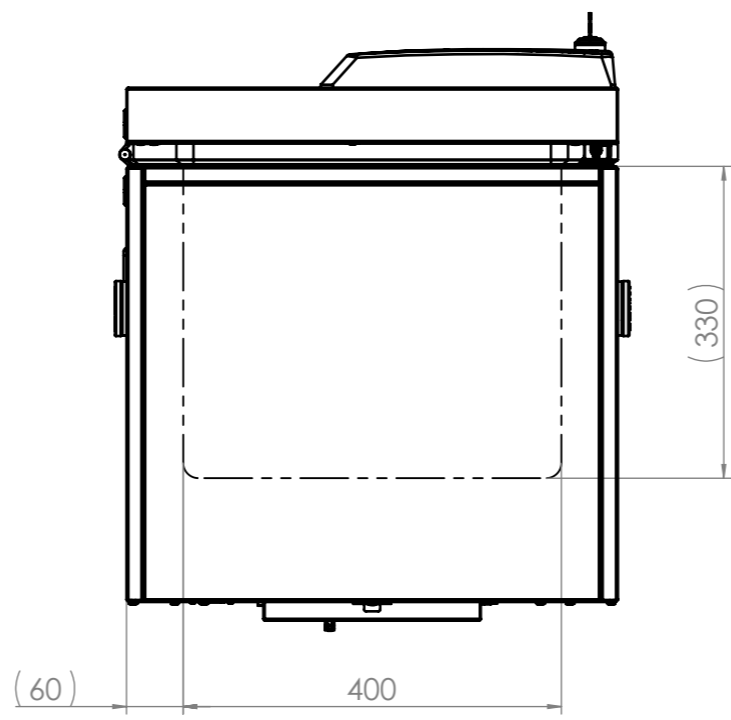

© Binder GmbH 2017 Diese Zeichnung ist urheberrechtlich geschützt. Alle Rechte vorbehalten.

Innenkessel  
inner chamber

**BINDER** Im Mittleren Ösch 5  
78532 Tuttlingen

Benennung: CB 056  
Title: Dateiname: 9040-0167  
file name:

Bezeichnung: (230V) (E7)  
Description:

Zeichnungsnummer:  
Drawing number:  
**9040-0167**

Allgemeintoleranzen General tolerance ISO 2768-mK	Maßeinheit measuring unit mm	Maßstab Scale 1:10	DIN A3 Blatt 1 von 2
---	------------------------------------	--------------------------	-------------------------

© Binder GmbH 2017 Diese Zeichnung ist urheberrechtlich geschützt. Alle Rechte vorbehalten.

--- Innenkessel  
inner chamber

**BINDER** Im Mittleren Ösch 5  
78532 Tuttlingen

Benennung: CB 056  
Title: Dateiname: 9040-0167  
file name:

Bezeichnung: (230V) (E7)  
Description:

Zeichnungsnummer:  
Drawing number:  
**9140-0167**

	Allgemeintoleranzen General tolerance ISO 2768-mK	Maßeinheit measuring unit mm	Maßstab Scale 1:8	DIN A3 Blatt 2 von 2
--	---	------------------------------------	-------------------------	-------------------------