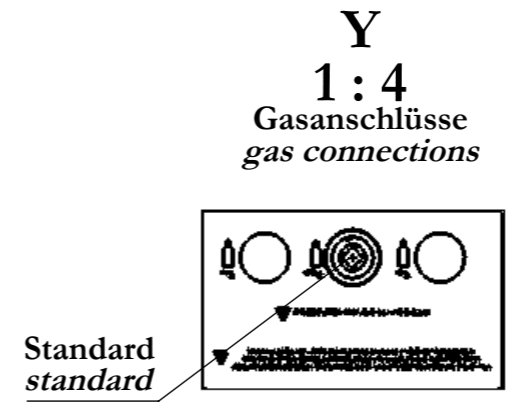

© Binder GmbH 2017 Diese Zeichnung ist urheberrechtlich geschützt. Alle Rechte vorbehalten.

Innenkessel  
inner chamber

**BINDER** Im Mittleren Ösch 5  
78532 Tuttlingen

Benennung: CB 056  
Title: Dateiname: 9040-0167  
file name:

Bezeichnung: (230V) (E7)  
Description:

Zeichnungsnummer:  
Drawing number:  
**9040-0167**

Allgemeintoleranzen General tolerance ISO 2768-mK	Maßeinheit measuring unit mm	Maßstab Scale 1:10	DIN A3 Blatt 1 von 2
---	------------------------------------	--------------------------	-------------------------

Bezeichnung: (230V) (E7)  
Description:

Zeichnungsnummer:  
Drawing number:  
**9140-0167**

	Allgemeintoleranzen General tolerance ISO 2768-mK	Maßeinheit measuring unit mm	Maßstab Scale 1:8	DIN A3 Blatt 2 von 2
--	---	------------------------------------	-------------------------	-------------------------