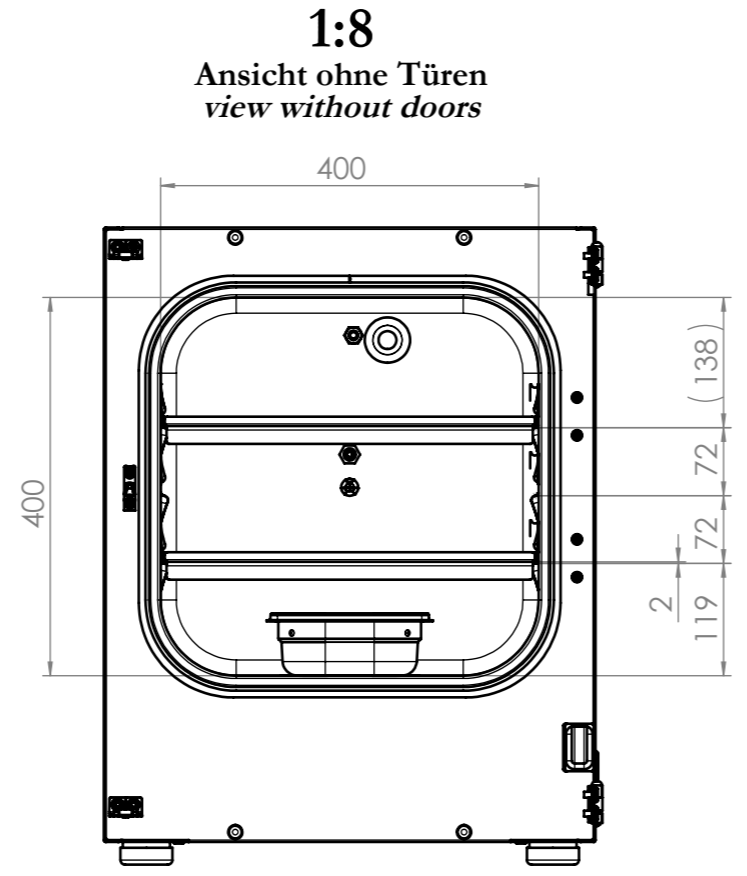

© Binder GmbH 2017 Diese Zeichnung ist urheberrechtlich geschützt. Alle Rechte vorbehalten.

Innenkessel  
inner chamber

**BINDER** Im Mittleren Ösch 5  
78532 Tuttlingen

Benennung: CB 056  
Title: Dateiname: 9040-0167  
file name:

Bezeichnung: (230V) (E7)  
Description:

Zeichnungsnummer:  
Drawing number:  
**9040-0167**

Allgemeintoleranzen General tolerance ISO 2768-mK	Maßeinheit measuring unit mm	Maßstab Scale 1:10	DIN A3 Blatt 1 von 2
---	------------------------------------	--------------------------	-------------------------

Bezeichnung: (230V) (E7)  
Description:

Zeichnungsnummer:  
Drawing number:  
**9140-0167**

	Allgemeintoleranzen General tolerance ISO 2768-mK	Maßeinheit measuring unit mm	Maßstab Scale 1:8	DIN A3 Blatt 2 von 2
--	---	------------------------------------	-------------------------	-------------------------