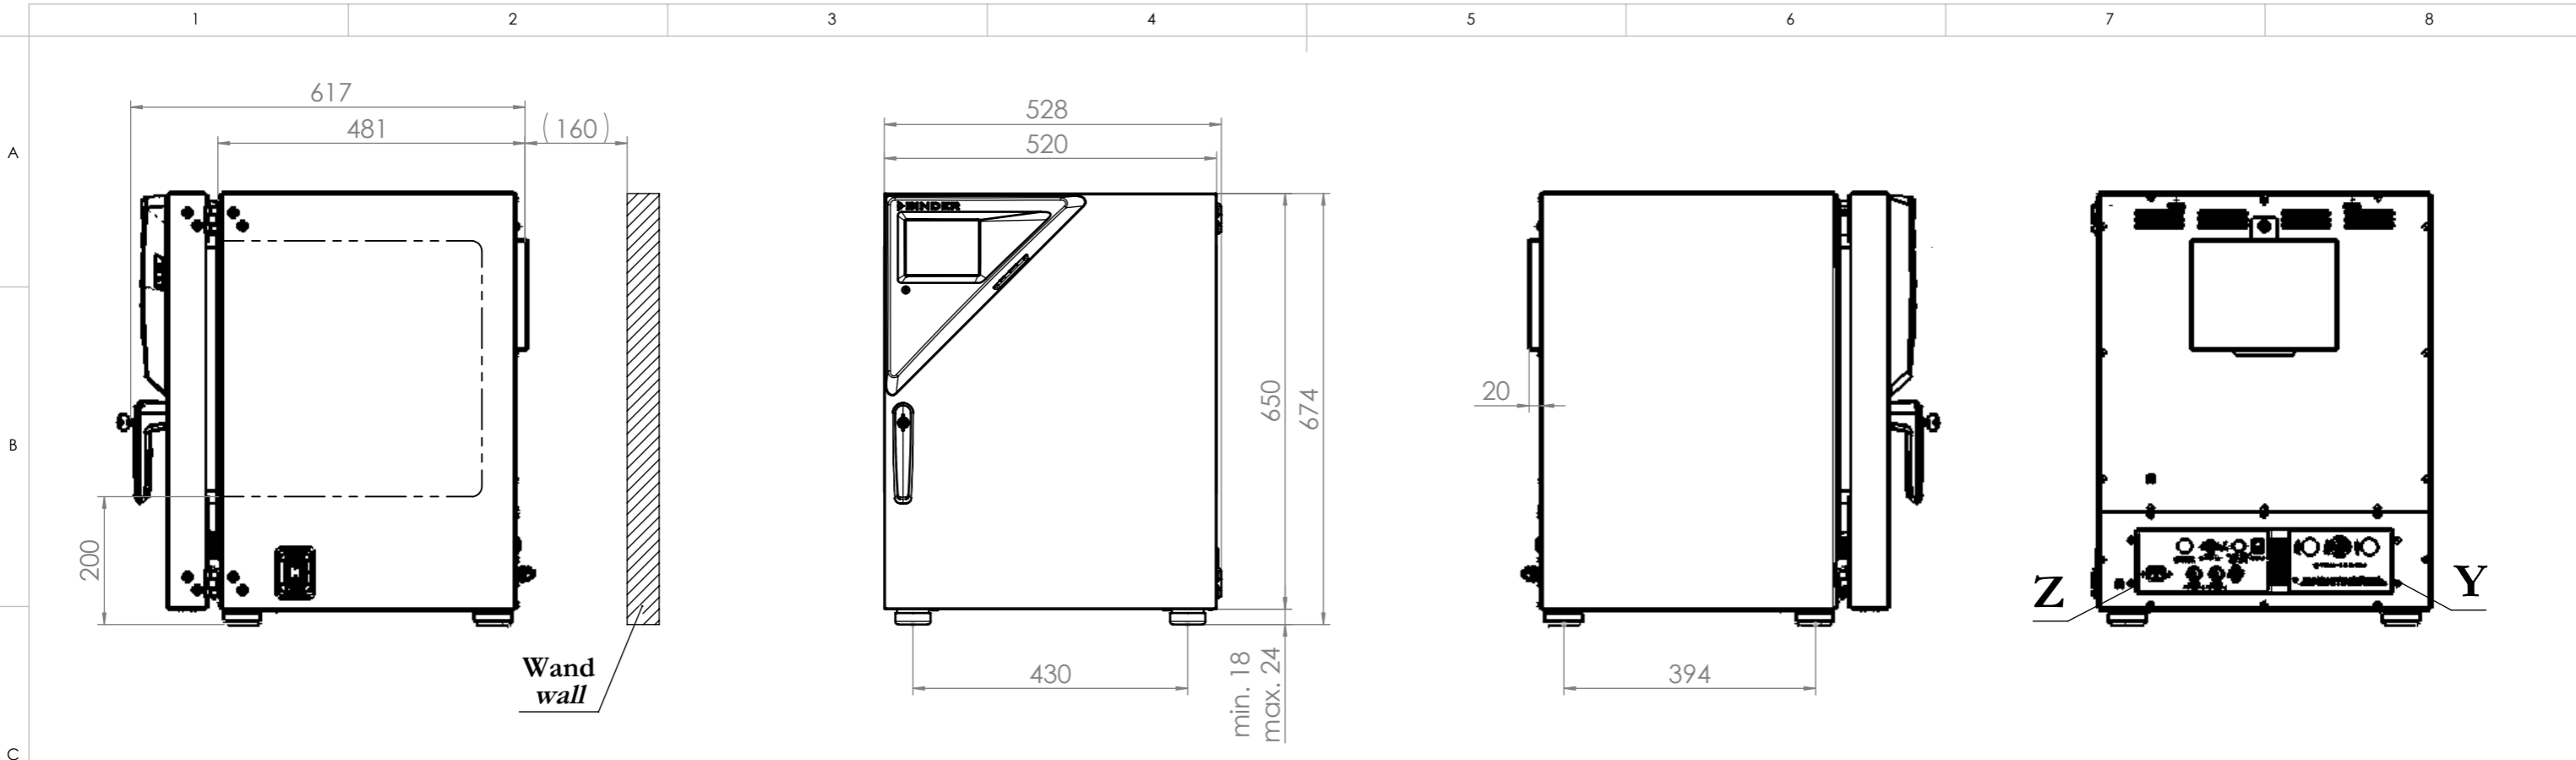

© Binder GmbH 2017 Diese Zeichnung ist urheberrechtlich geschützt. Alle Rechte vorbehalten.

Innenkessel  
inner chamber

**BINDER** Im Mittleren Ösch 5  
78532 Tuttlingen

Benennung: CB 056  
Title: Dateiname: 9040-0167  
file name:

Bezeichnung: (230V) (E7)  
Description:

Zeichnungsnummer:  
Drawing number:  
**9040-0167**

Allgemeintoleranzen General tolerance ISO 2768-mK	Maßeinheit measuring unit mm	Maßstab Scale 1:10	DIN A3 Blatt 1 von 2
---	------------------------------------	--------------------------	-------------------------

Bezeichnung: (230V) (E7)  
Description:

Zeichnungsnummer:  
Drawing number:  
**9140-0167**

	Allgemeintoleranzen General tolerance ISO 2768-mK	Maßeinheit measuring unit mm	Maßstab Scale 1:8	DIN A3 Blatt 2 von 2
--	---	------------------------------------	-------------------------	-------------------------