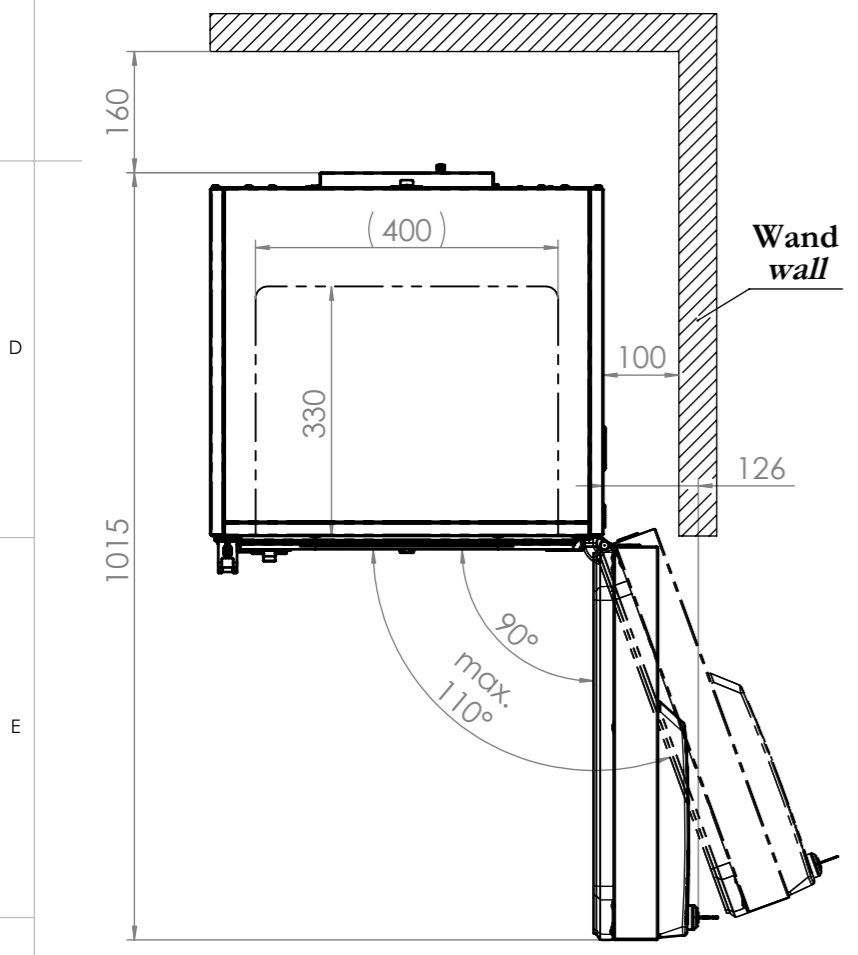

© Binder GmbH 2017 Diese Zeichnung ist urheberrechtlich geschützt. Alle Rechte vorbehalten.

Innenkessel  
inner chamber

**BINDER** Im Mittleren Ösch 5  
78532 Tuttlingen

Benennung: CB 056  
Title: Dateiname: 9040-0167  
file name:

Bezeichnung: (230V) (E7)  
Description:

Zeichnungsnummer:  
Drawing number:  
**9040-0167**

Allgemeintoleranzen General tolerance ISO 2768-mK	Maßeinheit measuring unit mm	Maßstab Scale 1:10	DIN A3 Blatt 1 von 2
---	------------------------------------	--------------------------	-------------------------

© Binder GmbH 2017 Diese Zeichnung ist urheberrechtlich geschützt. Alle Rechte vorbehalten.

--- Innenkessel  
inner chamber

**BINDER** Im Mittleren Ösch 5  
78532 Tuttlingen

Benennung: CB 056  
Title: Dateiname: 9040-0167  
file name:

Bezeichnung: (230V) (E7)  
Description:

Zeichnungsnummer:  
Drawing number:  
**9140-0167**

	Allgemeintoleranzen General tolerance ISO 2768-mK	Maßeinheit measuring unit mm	Maßstab Scale 1:8	DIN A3 Blatt 2 von 2
--	---	------------------------------------	-------------------------	-------------------------