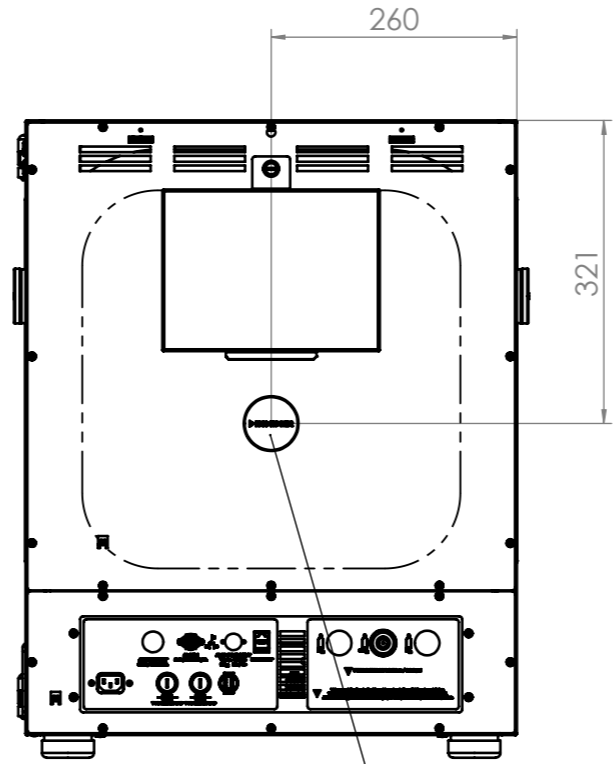

© Binder GmbH 2017 Diese Zeichnung ist urheberrechtlich geschützt. Alle Rechte vorbehalten.

Innenkessel  
inner chamber

**BINDER** Im Mittleren Ösch 5  
78532 Tuttlingen

Benennung: CB 056  
Title: Dateiname: 9040-0167  
file name:

Bezeichnung: (230V) (E7)  
Description:

Zeichnungsnummer:  
Drawing number:  
**9040-0167**

Allgemeintoleranzen General tolerance ISO 2768-mK	Maßeinheit measuring unit mm	Maßstab Scale 1:10	DIN A3 Blatt 1 von 2
---	------------------------------------	--------------------------	-------------------------

© Binder GmbH 2017 Diese Zeichnung ist urheberrechtlich geschützt. Alle Rechte vorbehalten.

--- Innenkessel  
inner chamber

**BINDER** Im Mittleren Ösch 5  
78532 Tuttlingen

Benennung: CB 056  
Title: Dateiname: 9040-0167  
file name:

Bezeichnung: (230V) (E7)  
Description:

Zeichnungsnummer:  
Drawing number:  
**9140-0167**

	Allgemeintoleranzen General tolerance ISO 2768-mK	Maßeinheit measuring unit mm	Maßstab Scale 1:8	DIN A3 Blatt 2 von 2
--	---	------------------------------------	-------------------------	-------------------------