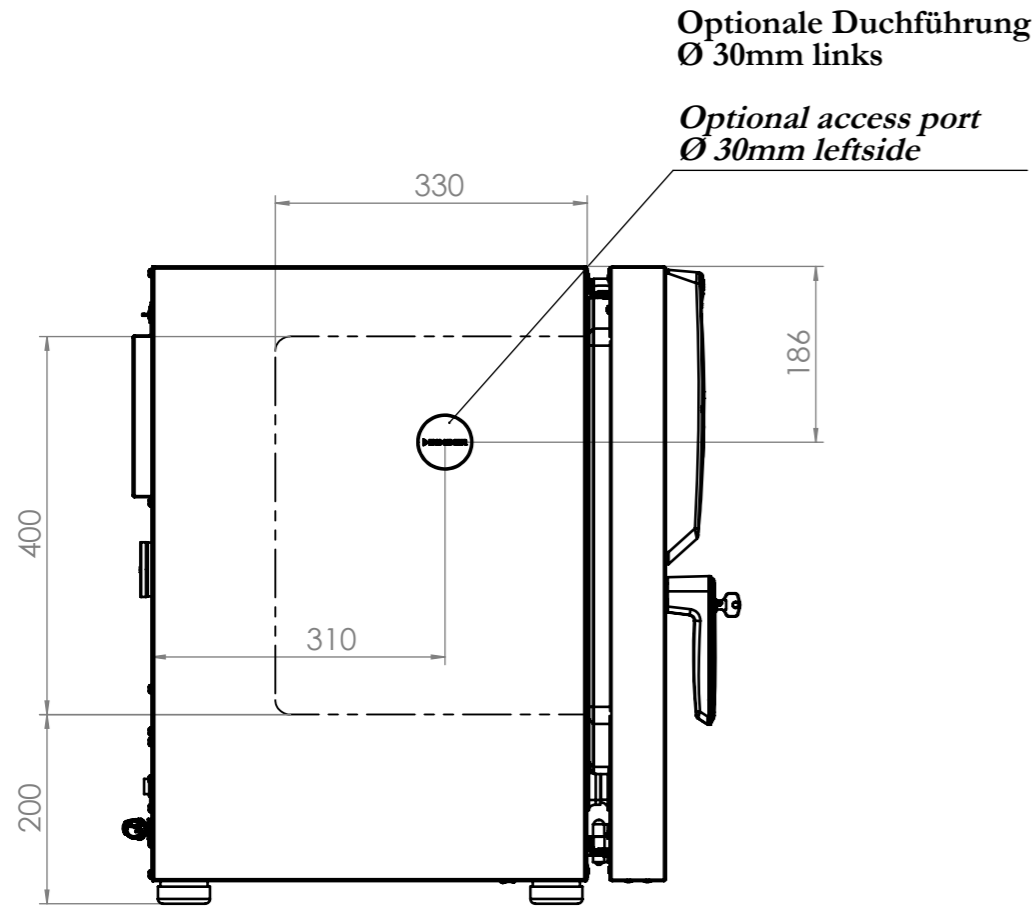

© Binder GmbH 2017 Diese Zeichnung ist urheberrechtlich geschützt. Alle Rechte vorbehalten.

Innenkessel  
inner chamber

**BINDER** Im Mittleren Ösch 5  
78532 Tuttlingen

Benennung: CB 056  
Title: Dateiname: 9040-0167  
file name:

Bezeichnung: (230V) (E7)  
Description:

Zeichnungsnummer:  
Drawing number:  
**9040-0167**

Allgemeintoleranzen General tolerance ISO 2768-mK	Maßeinheit measuring unit mm	Maßstab Scale 1:10	DIN A3 Blatt 1 von 2
---	------------------------------------	--------------------------	-------------------------

© Binder GmbH 2017 Diese Zeichnung ist urheberrechtlich geschützt. Alle Rechte vorbehalten.

--- Innenkessel  
inner chamber

**BINDER** Im Mittleren Ösch 5  
78532 Tuttlingen

Benennung: CB 056  
Title: Dateiname: 9040-0167  
file name:

Bezeichnung: (230V) (E7)  
Description:

Zeichnungsnummer:  
Drawing number:  
**9140-0167**

	Allgemeintoleranzen General tolerance ISO 2768-mK	Maßeinheit measuring unit mm	Maßstab Scale 1:8	DIN A3 Blatt 2 von 2
--	---	------------------------------------	-------------------------	-------------------------