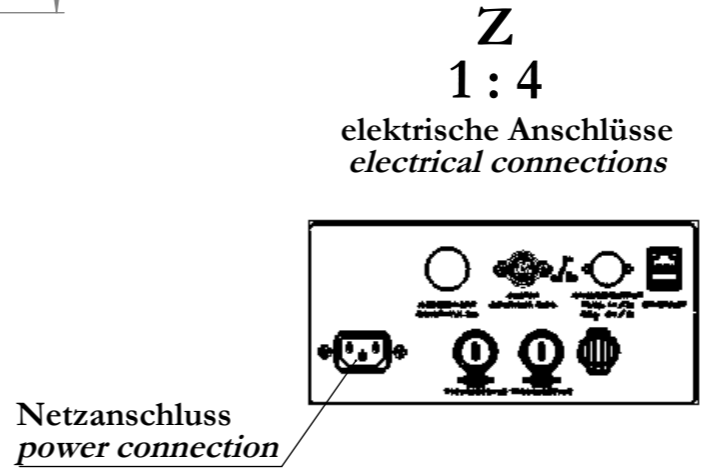

© Binder GmbH 2017 Diese Zeichnung ist urheberrechtlich geschützt. Alle Rechte vorbehalten.

Innenkessel  
inner chamber

**BINDER** Im Mittleren Ösch 5  
78532 Tuttlingen

Benennung: CB 056  
Title: Dateiname: 9040-0167  
file name:

Bezeichnung: (230V) (E7)  
Description:

Zeichnungsnummer:  
Drawing number:  
**9040-0167**

Allgemeintoleranzen General tolerance ISO 2768-mK	Maßeinheit measuring unit mm	Maßstab Scale 1:10	DIN A3 Blatt 1 von 2
---	------------------------------------	--------------------------	-------------------------

Bezeichnung: (230V) (E7)  
Description:

Zeichnungsnummer:  
Drawing number:  
**9140-0167**

	Allgemeintoleranzen General tolerance ISO 2768-mK	Maßeinheit measuring unit mm	Maßstab Scale 1:8	DIN A3 Blatt 2 von 2
--	---	------------------------------------	-------------------------	-------------------------